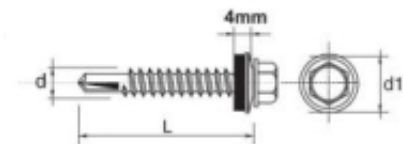

Link do produktu: <https://www.mactom-trade.com/wkret-samowiertny-impax-z-epdm-35mm-ral3005-4819mm-p-12425.html>

WKREĆ SAMOWIERTNY IMPAX Z EPDM #3.5MM RAL3005 4.8*19MM

Cena	32,86 zł
Czas wysyłki	48 godzin
Numer katalogowy	635203005*19
Kod producenta	635203005L
Kod EAN	5901845900454

Opis produktu

SAMOWIERCĄCY WKREĆ IMPAX przeznaczony jest do mocowania blach do stalowych konstrukcji nośnych , lekkich profili .

Wkręty z podkładką uszczelniającą o średnicy 14 mm powlekana gumą EPDM .

Dane techniczne :

Materiał: utwardzona stal SAE 1022

Pokrycie : ocynkowane min. 12 Å/m

Podkładka powlekana samowulkanizującą się gumą EPDM 14 mm

Główka : główka wkręta 5/16" roz. 4,8-5,5

Rozmiar : 4,8×19 mm

Zdolność przewiercenia (mm) : 1,5-3,5 mm

Głębokość zaczepienia max (mm) : 10,0