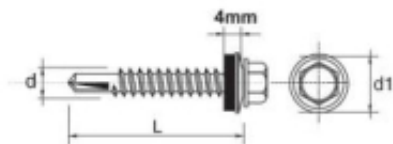

Link do produktu: <https://www.mactom-trade.com/wkret-samowiertny-impax-z-epdm-35mm-ral5010-4819mm-p-11883.html>

WKREĆ SAMOWIERTNY IMPAX Z EPDM #3.5MM RAL5010 4.8*19MM

Cena	32,86 zł
Czas wysyłki	48 godzin
Numer katalogowy	635205010*19
Kod producenta	635205010L
Kod EAN	5906718934482

Opis produktu

SAMOWIERCĄCY WKREĆ IMPAX przeznaczony jest do mocowania blach do stalowych konstrukcji nośnych, lekkich profili.

Wkręty z podkładką uszczelniającą o średnicy 14 mm powlekana gumą EPDM.

Dane techniczne :

Materiał: utwardzona stal SAE 1022

Pokrycie : ocynkowane min. 12 Å/m

Podkładka powlekana samowulkanizującą się gumą EPDM 14 mm

Główna : główka wkręta 5/16" roz. 4,8-5,5

Rozmiar : 4,8×19 mm

Zdolność przewiercenia (mm) : 1,5-3,5 mm

Głębokość zaczepienia max (mm) : 10,0