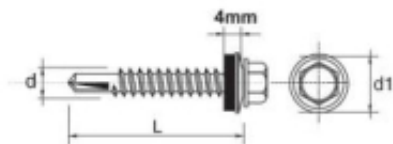

## WKREĆ SAMOWIERTNY IMPAX Z EPDM #3.5MM RAL7035 4.8\*19MM

Cena	<b>34,62 zł</b>
Czas wysyłki	<b>48 godzin</b>
Numer katalogowy	<b>635207035*19</b>
Kod producenta	<b>635207035L</b>
Kod EAN	<b>1000001066233</b>

### Opis produktu

**SAMOWIERCĄCY WKREĆ IMPAX** przeznaczony jest do mocowania blach do stalowych konstrukcji nośnych, lekkich profili.

Wkręty z podkładką uszczelniającą o średnicy 14 mm powlekana gumą EPDM.

#### Dane techniczne :

Materiał: utwardzona stal SAE 1022

Pokrycie : ocynkowane min. 12 Å/m

Podkładka powlekana samowulkanizującą się gumą EPDM 14 mm

Główna : główka wkręta 5/16" roz. 4,8-5,5

Rozmiar : 4,8×19 mm

Zdolność przewiercenia (mm) : 1,5-3,5 mm

Głębokość zaczepienia max (mm) : 10,0