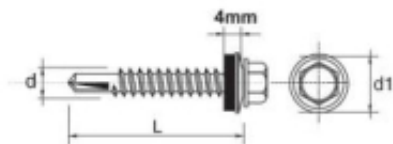

## WKREĆ SAMOWIERTNY IMPAX Z EPDM #3.5MM RAL8004 4.8\*19MM

Cena	<b>34,62 zł</b>
Czas wysyłki	<b>48 godzin</b>
Numer katalogowy	<b>635208004*19</b>
Kod producenta	<b>635208004L</b>
Kod EAN	<b>5906718935045</b>

### Opis produktu

**SAMOWIERCĄCY WKREĆ IMPAX** przeznaczony jest do mocowania blach do stalowych konstrukcji nośnych , lekkich profili .

Wkręty z podkładką uszczelniającą o średnicy 14 mm powlekana gumą EPDM .

#### Dane techniczne :

Materiał: utwardzona stal SAE 1022

Pokrycie : ocynkowane min. 12 Å/m

Podkładka powlekana samowulkanizującą się gumą EPDM 14 mm

Główna : główka wkręta 5/16" roz. 4,8-5,5

Rozmiar : 4,8×19 mm

Zdolność przewiercenia (mm ) : 1,5-3,5 mm

Głębokość zaczepienia max (mm) : 10,0