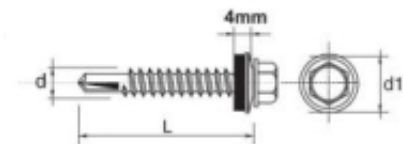

Link do produktu: <https://www.mactom-trade.com/wkret-samowiertny-impax-z-epdm-35mm-ral8017-4819mm-p-2699.html>

WKREŃ SAMOWIERTNY IMPAX Z EPDM #3.5MM RAL8017 4.8*19MM

Cena	32,86 zł
Czas wysyłki	48 godzin
Numer katalogowy	635208017*19
Kod producenta	BF3481914R8017
Kod EAN	5906718935137

Opis produktu

SAMOWIERCĄCY WKREŃ IMPAX przeznaczony jest do mocowania blach do stalowych konstrukcji nośnych, lekkich profili.

Wkręty z podkładką uszczelniającą o średnicy 14 mm powlekana gumą EPDM.

Dane techniczne :

Materiał: utwardzona stal SAE 1022

Pokrycie : ocynkowane min. 12 Å/m

Podkładka powlekana samowulkanizującą się gumą EPDM 14 mm

Główna : główka wkręta 5/16" roz. 4,8-5,5

Rozmiar : 4,8×19 mm

Zdolność przewiercenia (mm) : 1,5-3,5 mm

Głębokość zaczepienia max (mm) : 10,0