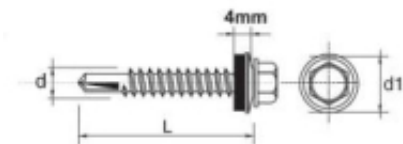

## WKREĆ SAMOWIERTNY IMPAX Z EPDM #3.5MM RAL9005 4.8\*19MM

Cena	<b>34,62 zł</b>
Czas wysyłki	<b>48 godzin</b>
Numer katalogowy	<b>635209005*19</b>
Kod producenta	<b>635209005L</b>
Kod EAN	<b>5901845904605</b>

### Opis produktu

**SAMOWIERCĄCY WKREĆ IMPAX** przeznaczony jest do mocowania blach do stalowych konstrukcji nośnych , lekkich profili .

Wkręty z podkładką uszczelniającą o średnicy 14 mm powlekana gumą EPDM .

#### Dane techniczne :

Materiał: utwardzona stal SAE 1022

Pokrycie : ocynkowane min. 12 Å/m

Podkładka powlekana samowulkanizującą się gumą EPDM 14 mm

Główna : główka wkręta 5/16" roz. 4,8-5,5

Rozmiar : 4,8×19 mm

Zdolność przewiercenia (mm ) : 1,5-3,5 mm

Głębokość zaczepienia max (mm) : 10,0