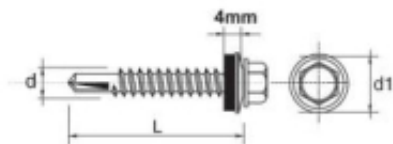

## WKREĆ SAMOWIERTNY IMPAX Z EPDM #3.5MM RAL9006 4.8\*19MM

Cena	<b>34,62 zł</b>
Czas wysyłki	<b>48 godzin</b>
Numer katalogowy	<b>635209006*19</b>
Kod producenta	<b>635209006L</b>
Kod EAN	<b>5906718935304</b>

### Opis produktu

**SAMOWIERCĄCY WKREĆ IMPAX** przeznaczony jest do mocowania blach do stalowych konstrukcji nośnych , lekkich profili .

Wkręty z podkładką uszczelniającą o średnicy 14 mm powlekana gumą EPDM .

#### Dane techniczne :

Materiał: utwardzona stal SAE 1022

Pokrycie : ocynkowane min. 12 Å/m

Podkładka powlekana samowulkanizującą się gumą EPDM 14 mm

Główna : główka wkręta 5/16" roz. 4,8-5,5

Rozmiar : 4,8×19 mm

Zdolność przewiercenia (mm ) : 1,5-3,5 mm

Głębokość zaczepienia max (mm) : 10,0