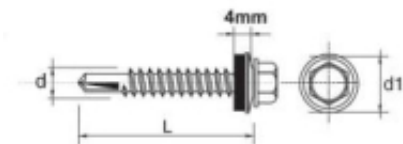

Link do produktu: <https://www.mactom-trade.com/wkret-samowiertny-impax-z-epdm-35mm-ral9007-4819mm-p-30084.html>

WKREĆ SAMOWIERTNY IMPAX Z EPDM #3.5MM RAL9007 4.8*19MM

Cena	34,62 zł
Czas wysyłki	48 godzin
Numer katalogowy	635209007*19
Kod producenta	635209007L
Kod EAN	1110002047800

Opis produktu

SAMOWIERCĄCY WKREĆ IMPAX przeznaczony jest do mocowania blach do stalowych konstrukcji nośnych , lekkich profili .

Wkręty z podkładką uszczelniającą o średnicy 14 mm powlekana gumą EPDM .

Dane techniczne :

Materiał: utwardzona stal SAE 1022

Pokrycie : ocynkowane min. 12 Å/m

Podkładka powlekana samowulkanizującą się gumą EPDM 14 mm

Główna : główka wkręta 5/16" roz. 4,8-5,5

Rozmiar : 4,8×19 mm

Zdolność przewiercenia (mm) : 1,5-3,5 mm

Głębokość zaczepienia max (mm) : 10,0