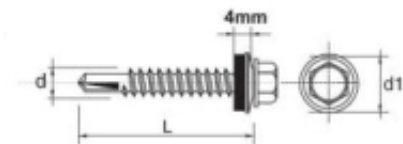

Link do produktu: <https://www.mactom-trade.com/wkret-samowiertny-impax-z-epdm-5mm-ral3005-5538mm-p-12434.html>

WKREĆ SAMOWIERTNY IMPAX Z EPDM #5MM RAL3005 5.5*38MM

Cena	63,93 zł
Czas wysyłki	48 godzin
Numer katalogowy	635273005*38
Kod EAN	1000001066387

Opis produktu

SAMOWIERCĄCY WKREĆ IMPAX przeznaczony jest do mocowania blach do stalowych konstrukcji nośnych, lekkich profili. Wkręty z podkładką uszczelniającą o średnicy 14 mm powlekana gumą EPDM lub bez podkładki.

Dane techniczne:

Materiał: utwardzona stal SAE 1022

Pokrycie: ocynkowane min. 12 Å/m

Główka: główka wkręta 5/16" roz. 4,8-5,5, główka wkręta 3/8" roz. 6,3

Rozmiar : 5,5x38

Zdolność przewiercenia (mm): 1,5-5 mm

Głębokość zaczepienia max (mm): 27,0