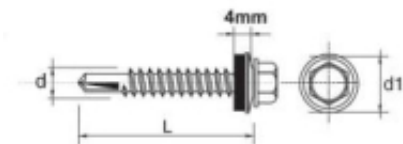

## WKREĆ SAMOWIERTNY IMPAX Z EPDM #5MM RAL3009 5.5\*25MM

Cena	<b>43,17 zł</b>
Czas wysyłki	<b>48 godzin</b>
Numer katalogowy	<b>635253009*25</b>
Kod producenta	<b>BF5552514MR3009</b>
Kod EAN	<b>5901845900669</b>

### Opis produktu

**SAMOWIERCĄCY WKREĆ IMPAX** przeznaczony jest do mocowania blach do stalowych konstrukcji nośnych, lekkich profili. Wkręty z podkładką uszczelniającą o średnicy 14 mm powlekana gumą EPDM lub bez podkładki.

#### Dane techniczne:

Materiał: utwardzona stal SAE 1022

Pokrycie: ocynkowane min. 12 Å/m

Główka: główka wkręta 5/16" roz. 4,8-5,5, główka wkręta 3/8" roz. 6,3

Rozmiar : 5,5x25

Zdolność przewiercenia (mm): 1,5-5 mm

Głębokość zaczepienia max (mm): 15,0