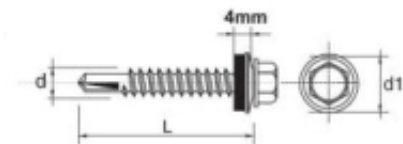

## WKREĆ SAMOWIERTNY IMPAX Z EPDM #5MM RAL3011 5.5\*38MM

Cena	<b>68,83 zł</b>
Czas wysyłki	<b>48 godzin</b>
Numer katalogowy	<b>635273011*38</b>
Kod EAN	<b>1000001066394</b>

### Opis produktu

**SAMOWIERCĄCY WKREĆ IMPAX** przeznaczony jest do mocowania blach do stalowych konstrukcji nośnych, lekkich profili. Wkręty z podkładką uszczelniającą o średnicy 14 mm powlekana gumą EPDM lub bez podkładki.

#### Dane techniczne:

Materiał: utwardzona stal SAE 1022

Pokrycie: ocynkowane min. 12 Å/m

Główka: główka wkręta 5/16" roz. 4,8-5,5, główka wkręta 3/8" roz. 6,3

Rozmiar : 5,5x38

Zdolność przewiercenia (mm): 1,5-5 mm

Głębokość zaczepienia max (mm): 27,0