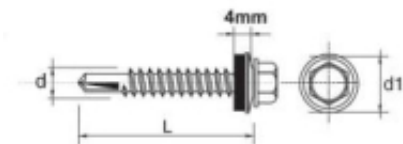

Link do produktu: <https://www.mactom-trade.com/wkret-samowiertny-impax-z-epdm-5mm-ral5010-5525mm-p-15874.html>

WKREĆ SAMOWIERTNY IMPAX Z EPDM #5MM RAL5010 5.5*25MM

Cena	39,85 zł
Czas wysyłki	48 godzin
Numer katalogowy	635255010*25
Kod producenta	BF5552514MR5010
Kod EAN	5901845900683

Opis produktu

SAMOWIERCĄCY WKREĆ IMPAX przeznaczony jest do mocowania blach do stalowych konstrukcji nośnych, lekkich profili. Wkręty z podkładką uszczelniającą o średnicy 14 mm powlekana gumą EPDM lub bez podkładki.

Dane techniczne:

Materiał: utwardzona stal SAE 1022

Pokrycie: ocynkowane min. 12 Å/m

Główka: główka wkręta 5/16" roz. 4,8-5,5, główka wkręta 3/8" roz. 6,3

Rozmiar : 5,5x25

Zdolność przewiercenia (mm): 1,5-5 mm

Głębokość zaczepienia max (mm): 15,0