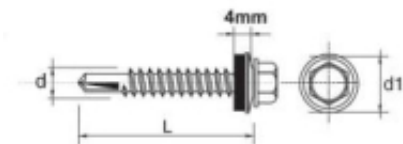

Link do produktu: <https://www.mactom-trade.com/wkret-samowiertny-impax-z-epdm-5mm-ral7016-5525mm-p-12429.html>

WKREĆ SAMOWIERTNY IMPAX Z EPDM #5MM RAL7016 5.5*25MM

Cena	39,85 zł
Czas wysyłki	48 godzin
Numer katalogowy	635257016*25
Kod producenta	BF5552514MR7016
Kod EAN	5901845906814

Opis produktu

SAMOWIERCĄCY WKREĆ IMPAX przeznaczony jest do mocowania blach do stalowych konstrukcji nośnych, lekkich profili. Wkręty z podkładką uszczelniającą o średnicy 14 mm powlekana gumą EPDM lub bez podkładki.

Dane techniczne:

Materiał: utwardzona stal SAE 1022

Pokrycie: ocynkowane min. 12 Å/m

Główka: główka wkręta 5/16" roz. 4,8-5,5, główka wkręta 3/8" roz. 6,3

Rozmiar : 5,5x25

Zdolność przewiercenia (mm): 1,5-5 mm

Głębokość zaczepienia max (mm): 15,0