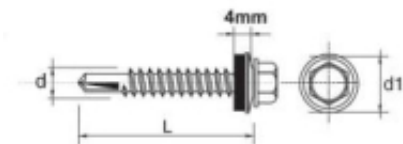

Link do produktu: <https://www.mactom-trade.com/wkret-samowiertny-impax-z-epdm-5mm-ral7024-5525mm-p-31642.html>

WKREĆ SAMOWIERTNY IMPAX Z EPDM #5MM RAL7024 5.5*25MM

Cena	39,85 zł
Czas wysyłki	48 godzin
Numer katalogowy	635257024*25
Kod producenta	BF5552514MR7024
Kod EAN	590845924689

Opis produktu

SAMOWIERCĄCY WKREĆ IMPAX przeznaczony jest do mocowania blach do stalowych konstrukcji nośnych, lekkich profili. Wkręty z podkładką uszczelniającą o średnicy 14 mm powlekana gumą EPDM lub bez podkładki.

Dane techniczne:

Materiał: utwardzona stal SAE 1022

Pokrycie: ocynkowane min. 12 Å/m

Główka: główka wkręta 5/16" roz. 4,8-5,5, główka wkręta 3/8" roz. 6,3

Rozmiar : 5,5x25

Zdolność przewiercenia (mm): 1,5-5 mm

Głębokość zaczepienia max (mm): 15,0