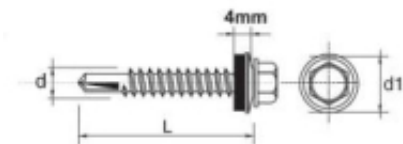

Link do produktu: <https://www.mactom-trade.com/wkret-samowiertny-impax-z-epdm-5mm-ral7035-5525mm-p-12718.html>

WKREĆ SAMOWIERTNY IMPAX Z EPDM #5MM RAL7035 5.5*25MM

Cena	39,85 zł
Czas wysyłki	48 godzin
Numer katalogowy	635257035*25
Kod producenta	BF5552514MR7035
Kod EAN	1000001066530

Opis produktu

SAMOWIERCĄCY WKREĆ IMPAX przeznaczony jest do mocowania blach do stalowych konstrukcji nośnych, lekkich profili. Wkręty z podkładką uszczelniającą o średnicy 14 mm powlekana gumą EPDM lub bez podkładki.

Dane techniczne:

Materiał: utwardzona stal SAE 1022

Pokrycie: ocynkowane min. 12 Å/m

Główka: główka wkręta 5/16" roz. 4,8-5,5, główka wkręta 3/8" roz. 6,3

Rozmiar : 5,5x25

Zdolność przewiercenia (mm): 1,5-5 mm

Głębokość zaczepienia max (mm): 15,0