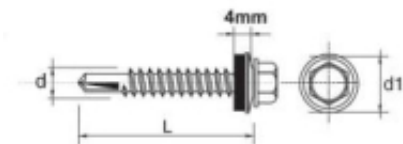

Link do produktu: <https://www.mactom-trade.com/wkret-samowiertny-impax-z-epdm-5mm-ral8004-5525mm-p-17922.html>

WKREĆ SAMOWIERTNY IMPAX Z EPDM #5MM RAL8004 5.5*25MM

Cena	43,17 zł
Czas wysyłki	48 godzin
Numer katalogowy	635258004*25
Kod producenta	BF5552514MR8004
Kod EAN	5901845900720

Opis produktu

SAMOWIERCĄCY WKREĆ IMPAX przeznaczony jest do mocowania blach do stalowych konstrukcji nośnych, lekkich profili. Wkręty z podkładką uszczelniającą o średnicy 14 mm powlekana gumą EPDM lub bez podkładki.

Dane techniczne:

Materiał: utwardzona stal SAE 1022

Pokrycie: ocynkowane min. 12 Å/m

Główka: główka wkręta 5/16" roz. 4,8-5,5, główka wkręta 3/8" roz. 6,3

Rozmiar : 5,5x25

Zdolność przewiercenia (mm): 1,5-5 mm

Głębokość zaczepienia max (mm): 15,0