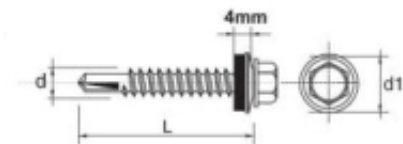

Link do produktu: <https://www.mactom-trade.com/wkret-samowiertny-impax-z-epdm-5mm-ral8004-5538mm-p-12631.html>

WKREĆ SAMOWIERTNY IMPAX Z EPDM #5MM RAL8004 5.5*38MM

Cena	68,83 zł
Czas wysyłki	48 godzin
Numer katalogowy	635278004*38
Kod EAN	1000001066431

Opis produktu

SAMOWIERCĄCY WKREĆ IMPAX przeznaczony jest do mocowania blach do stalowych konstrukcji nośnych, lekkich profili. Wkręty z podkładką uszczelniającą o średnicy 14 mm powlekana gumą EPDM lub bez podkładki.

Dane techniczne:

Materiał: utwardzona stal SAE 1022

Pokrycie: ocynkowane min. 12 Å/m

Główka: główka wkręta 5/16" roz. 4,8-5,5, główka wkręta 3/8" roz. 6,3

Rozmiar : 5,5x38

Zdolność przewiercenia (mm): 1,5-5 mm

Głębokość zaczepienia max (mm): 27,0