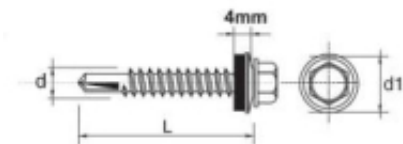

Link do produktu: <https://www.mactom-trade.com/wkret-samowiertny-impax-z-epdm-5mm-ral8017-5525mm-p-2691.html>

WKREĆ SAMOWIERTNY IMPAX Z EPDM #5MM RAL8017 5.5*25MM

Cena	39,85 zł
Czas wysyłki	48 godzin
Numer katalogowy	635258017*25
Kod producenta	BF5552514MR8017
Kod EAN	5901845900737

Opis produktu

SAMOWIERCĄCY WKREĆ IMPAX przeznaczony jest do mocowania blach do stalowych konstrukcji nośnych, lekkich profili. Wkręty z podkładką uszczelniającą o średnicy 14 mm powlekana gumą EPDM lub bez podkładki.

Dane techniczne:

Materiał: utwardzona stal SAE 1022

Pokrycie: ocynkowane min. 12 Å/m

Główka: główka wkręta 5/16" roz. 4,8-5,5, główka wkręta 3/8" roz. 6,3

Rozmiar : 5,5x25

Zdolność przewiercenia (mm): 1,5-5 mm

Głębokość zaczepienia max (mm): 15,0