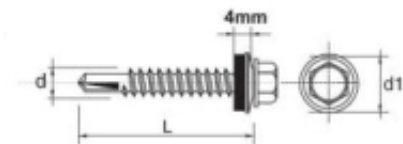

Link do produktu: <https://www.mactom-trade.com/wkret-samowiertny-impax-z-epdm-5mm-ral8017-5538mm-p-11147.html>

WKREĆ SAMOWIERTNY IMPAX Z EPDM #5MM RAL8017 5.5*38MM

Cena	68,91 zł
Czas wysyłki	48 godzin
Numer katalogowy	635278017*38
Kod EAN	5901845930376

Opis produktu

SAMOWIERCĄCY WKREĆ IMPAX przeznaczony jest do mocowania blach do stalowych konstrukcji nośnych, lekkich profili. Wkręty z podkładką uszczelniającą o średnicy 14 mm powlekana gumą EPDM lub bez podkładki.

Dane techniczne:

Materiał: utwardzona stal SAE 1022

Pokrycie: ocynkowane min. 12 Å/m

Główka: główka wkręta 5/16" roz. 4,8-5,5, główka wkręta 3/8" roz. 6,3

Rozmiar : 5,5x38

Zdolność przewiercenia (mm): 1,5-5 mm

Głębokość zaczepienia max (mm): 27,0