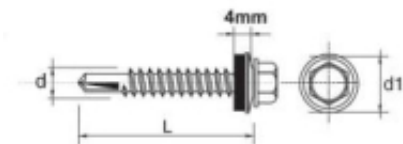

Link do produktu: <https://www.mactom-trade.com/wkret-samowiertny-impax-z-epdm-5mm-ral9002-5525mm-p-17921.html>

WKREĆ SAMOWIERTNY IMPAX Z EPDM #5MM RAL9002 5.5*25MM

Cena	39,85 zł
Czas wysyłki	48 godzin
Numer katalogowy	635259002*25
Kod producenta	BF5552514MR9002
Kod EAN	1000001066332

Opis produktu

SAMOWIERCĄCY WKREĆ IMPAX przeznaczony jest do mocowania blach do stalowych konstrukcji nośnych, lekkich profili. Wkręty z podkładką uszczelniającą o średnicy 14 mm powlekana gumą EPDM lub bez podkładki.

Dane techniczne:

Materiał: utwardzona stal SAE 1022

Pokrycie: ocynkowane min. 12 Å/m

Główka: główka wkręta 5/16" roz. 4,8-5,5, główka wkręta 3/8" roz. 6,3

Rozmiar : 5,5x25

Zdolność przewiercenia (mm): 1,5-5 mm

Głębokość zaczepienia max (mm): 15,0