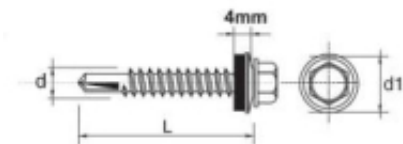

Link do produktu: <https://www.mactom-trade.com/wkret-samowiertny-impax-z-epdm-5mm-ral9006-5525mm-p-10487.html>

WKREĆ SAMOWIERTNY IMPAX Z EPDM #5MM RAL9006 5.5*25MM

Cena	44,00 zł
Czas wysyłki	48 godzin
Numer katalogowy	635259006*25
Kod producenta	BF5552514MR9006
Kod EAN	5901845900768

Opis produktu

SAMOWIERCĄCY WKREĆ IMPAX przeznaczony jest do mocowania blach do stalowych konstrukcji nośnych, lekkich profili. Wkręty z podkładką uszczelniającą o średnicy 14 mm powlekana gumą EPDM lub bez podkładki.

Dane techniczne:

Materiał: utwardzona stal SAE 1022

Pokrycie: ocynkowane min. 12 Å/m

Główka: główka wkręta 5/16" roz. 4,8-5,5, główka wkręta 3/8" roz. 6,3

Rozmiar : 5,5x25

Zdolność przewiercenia (mm): 1,5-5 mm

Głębokość zaczepienia max (mm): 15,0