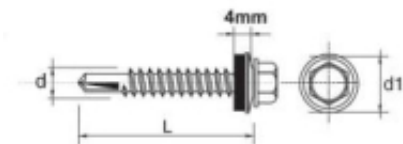

## WKREĆ SAMOWIERTNY IMPAX Z EPDM #5MM RAL9007 5.5\*25MM

Cena	<b>39,85 zł</b>
Czas wysyłki	<b>48 godzin</b>
Numer katalogowy	<b>635259007*25</b>
Kod producenta	<b>BF5552514MR9007</b>
Kod EAN	<b>1110002047817</b>

### Opis produktu

**SAMOWIERCĄCY WKREĆ IMPAX** przeznaczony jest do mocowania blach do stalowych konstrukcji nośnych, lekkich profili. Wkręty z podkładką uszczelniającą o średnicy 14 mm powlekana gumą EPDM lub bez podkładki.

#### Dane techniczne:

Materiał: utwardzona stal SAE 1022

Pokrycie: ocynkowane min. 12 Å/m

Główka: główka wkręta 5/16" roz. 4,8-5,5, główka wkręta 3/8" roz. 6,3

Rozmiar : 5,5x25

Zdolność przewiercenia (mm): 1,5-5 mm

Głębokość zaczepienia max (mm): 15,0