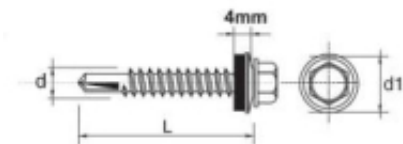

Link do produktu: <https://www.mactom-trade.com/wkret-samowiertny-impax-z-epdm-5mm-ral9010-5525mm-p-11528.html>

WKREĆ SAMOWIERTNY IMPAX Z EPDM #5MM RAL9010 5.5*25MM

Cena	39,85 zł
Czas wysyłki	48 godzin
Numer katalogowy	635259010*25
Kod producenta	BF5552514MR9010
Kod EAN	5901845900775

Opis produktu

SAMOWIERCĄCY WKREĆ IMPAX przeznaczony jest do mocowania blach do stalowych konstrukcji nośnych, lekkich profili. Wkręty z podkładką uszczelniającą o średnicy 14 mm powlekana gumą EPDM lub bez podkładki.

Dane techniczne:

Materiał: utwardzona stal SAE 1022

Pokrycie: ocynkowane min. 12 Å/m

Główka: główka wkręta 5/16" roz. 4,8-5,5, główka wkręta 3/8" roz. 6,3

Rozmiar : 5,5x25

Zdolność przewiercenia (mm): 1,5-5 mm

Głębokość zaczepienia max (mm): 15,0