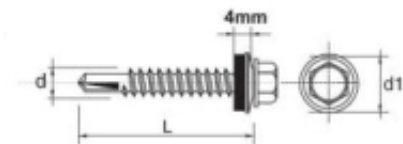

Link do produktu: <https://www.mactom-trade.com/wkret-samowiertny-impax-z-epdm-5mm-ral9010-5538mm-p-12632.html>

WKREĆ SAMOWIERTNY IMPAX Z EPDM #5MM RAL9010 5.5*38MM

Cena	68,91 zł
Czas wysyłki	48 godzin
Numer katalogowy	635279010*38
Kod EAN	1000001066455