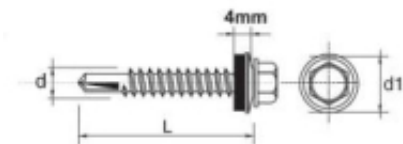

Link do produktu: <https://www.mactom-trade.com/wkręt-samowiertny-impax-z-epdm-ocynkowany-5525mm-5mm-p-2693.html>

WKREĆ SAMOWIERTNY IMPAX Z EPDM OCYNKOWANY 5.5*25MM #5MM

Cena	34,69 zł
Czas wysyłki	48 godzin
Numer katalogowy	63525 5.5*25
Kod producenta	BF5552514MR
Kod EAN	7317761201281

Opis produktu

SAMOWIERCĄCY WKREĆ IMPAX przeznaczony jest do mocowania blach do stalowych konstrukcji nośnych, lekkich profili. Wkręty z podkładką uszczelniającą o średnicy 14 mm powlekana gumą EPDM lub bez podkładki.

Dane techniczne:

Materiał: utwardzona stal SAE 1022

Pokrycie: ocynkowane min. 12 Å/m

Główna: główka wkręta 5/16" roz. 4,8-5,5, główka wkręta 3/8" roz. 6,3

Rozmiar : 5,5x25

Zdolność przewiercenia (mm): 1,5-5 mm

Głębokość zaczepienia max (mm): 15,0