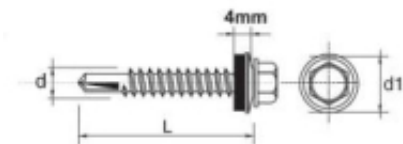

Link do produktu: <https://www.mactom-trade.com/wkret-samowiertny-impax-z-epdm-ocynkowany-5575mm-5mm-p-2684.html>

WKREĆ SAMOWIERTNY IMPAX Z EPDM OCYNKOWANY 5.5*75MM #5MM

Cena	84,24 zł
Czas wysyłki	48 godzin
Numer katalogowy	63531 5.5*75
Kod EAN	5901845900829

Opis produktu

SAMOWIERCĄCY WKREĆ IMPAX przeznaczony jest do mocowania blach do stalowych konstrukcji nośnych, lekkich profili. Wkręty z podkładką uszczelniającą o średnicy 14 mm powlekana gumą EPDM lub bez podkładki.

Dane techniczne:

Materiał: utwardzona stal SAE 1022

Pokrycie: ocynkowane min. 12 Åłm

Główka: główka wkręta 5/16" roz. 4,8-5,5, główka wkręta 3/8" roz. 6,3

Rozmiar : 5,5x75

Zdolność przewiercenia (mm): 5 mm

Głębokość zaczepienia max (mm): 66,0