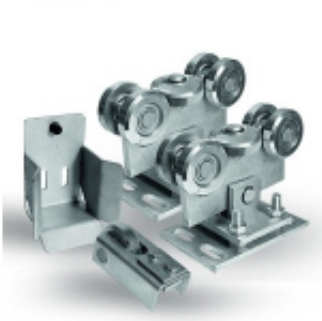

Link do produktu: <https://www.mactom-trade.com/wozek-do-bram-2szt-rolka-gniazdo-najazdu-na-profil-80-p-27390.html>

WÓZEK DO BRAM 2SZT +ROLKA,+GNIAZDO NAJAZDU NA PROFIL 80

Cena	321,03 zł
Czas wysyłki	48 godzin
Numer katalogowy	PO60.00P.80
Kod producenta	60.00P.80
Kod EAN	5901289674768

Opis produktu

Zestaw wózków do bramy przesuwnej ,

cechy produktu :

- wymiar zewnętrzny szyny 80 x 80 mm ,

zestaw obejmuje :

- rolkę najazdową - art. 60.010
- uchwyt najazdu (gniazdo) - art. 60.020
- wózek jezdny 80 - art. 60.003 x 2 szt.