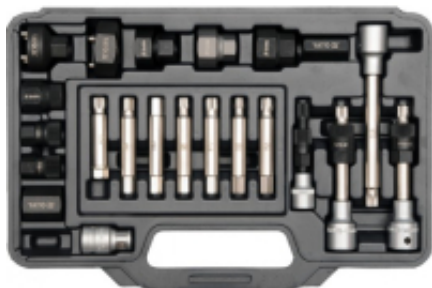

Link do produktu: <https://www.mactom-trade.com/zestaw-kluczy-do-alternatora-22-czesci-p-20119.html>

ZESTAW KLUCZY DO ALTERNATORA 22 CZĘŚCI

| | |
|------------------|----------------------|
| Cena | 144,19 zł |
| Czas wysyłki | 48 godzin |
| Numer katalogowy | YT-04211 |
| Kod producenta | YT-04211 |
| Kod EAN | 5906083042119 |

Opis produktu

Dane techniczne:

Numer indeksu YT-04211
Jednostka KPL
Waga brutto (kg) 2.5000
Master Carton MC 10
Pal 180
Materiał HRC 40-44 S45C HRC 38-42 HRC 53-57 STEEL 8660
Opakowanie plastic box
Rozmiar [mm] 1/2", 3/8"
Rozmiar napędu [cal] 1/2"
Ilość elementów [szt.] 22

Opis:

Zestaw 22 profesjonalnych kluczy do montażu i demontażu alternatorów ze sprzęgłem typu BOSCH i MAGNETI MARELLI. Dostosowany do 95% samochodów, między innymi marek: Audi, BMW, Ford, Mercedes, Opel, Porsche, Renault, Peugeot, Seat, Skoda, Volvo, VW i wielu innych. Klucze przeznaczone są do stosowania w profesjonalnym serwisie motoryzacyjnym. Umożliwiają jednoczesne odkręcenie śruby mocującej koło pasowe (przy pomocy odpowiedniego bitu) oraz przytrzymywanie koła ze sprzęgłem (za pomocą specjalistycznej nasadki).

Zestaw wykonany z najlepszych stali narzędziowych: CrV, S45C, steel 8660. Twardość 38-42 HRC, 53-57HRC.