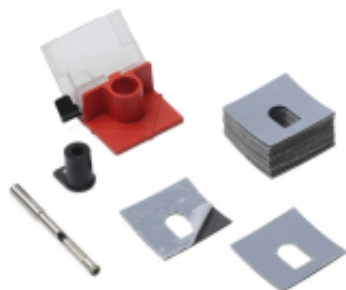

Link do produktu: <https://www.mactom-trade.com/zestaw-z-wiertlem-easy-gres-na-mokro-6mm-p-18503.html>

ZESTAW Z WIERTŁEM EASY GRES NA MOKRO 6MM

Cena	53,39 zł
Czas wysyłki	48 godzin
Numer katalogowy	RI 04927
Kod producenta	04927
Kod EAN	8413797049275

Opis produktu

Dzięki funkcjonalnej konstrukcji zbiorniczka wodnego z zaworkiem regulującym wypływ wody, przewodnica Easy Gres umożliwia wykonywanie otworów zarówno w pionie, jak i w poziomie. Dwustronne przylepce umożliwiają łatwe mocowanie przewodnicy Easy Gres na dowolnej powierzchni, w której ma być wykonany otwór.