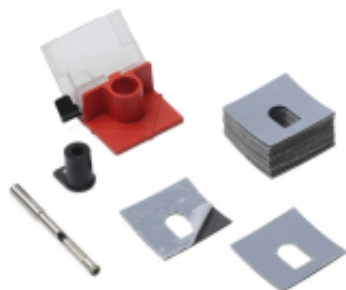

Link do produktu: <https://www.mactom-trade.com/zestaw-z-wiertlem-easy-gres-na-mokro-8mm-p-18504.html>

ZESTAW Z WIERTŁEM EASY GRES NA MOKRO 8MM

Cena	54,96 zł
Czas wysyłki	48 godzin
Numer katalogowy	RI 04928
Kod producenta	04928
Kod EAN	8413797049282

Opis produktu

Dzięki funkcjonalnej konstrukcji zbiorniczka wodnego z zaworkiem regulującym wypływ wody, prowadnica Easy Gres umożliwia wykonywanie otworów zarówno w pionie, jak i w poziomie. Dwustronne przylepce umożliwiają łatwe mocowanie prowadnicy Easy Gres na dowolnej powierzchni, w której ma być wykonany otwór.